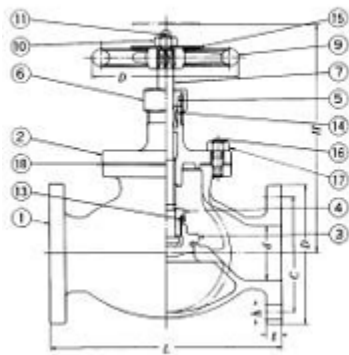

[Quality](#)

[Contact us](#)

[Sitemap](#)

[Marine Bronze valve >> JISF7303/7409 Cast Bronze Globe,SDNR Valve 16K](#)

[Back Out](#)

JISF7303/7409 CAST BRONZE GLOBE,SDNR VALVE 16K

JISF7303/7409 Cast Bronze Globe,SDNR Valve 16K Detail

BRONZE GLOBE VALVES

F7301-5 kgf/cm² F7303-16 kgf/cm²

Nominal Press.	Dia.	d	L	D	C	N	h	t	H	D ₁
5kgf/cm ² (F7301)	15	15	100	80	60	4	12	9	130	80
	20	20	110	85	65	4	12	10	140	100
	25	25	120	95	75	4	12	10	160	125
	32	32	140	115	90	4	15	12	170	125
	40	40	160	120	95	4	15	12	190	140
16kgf/cm ² (F7303)	50	50	210	130	105	4	15	14	235	140
	65	65	250	155	130	4	15	14	260	160
	15	15	110	95	70	4	15	12	130	80
	20	20	120	100	75	4	15	14	140	100
25	25	130	125	90	4	19	14	160	125	
	32	32	160	135	100	4	19	16	170	125
	40	40	180	140	105	4	19	16	190	140

No.	Item	Material
1	Body	BC6
2	Bonnet	
3	Disc	BC6
4	Disc Nut or	
5	Gland	C3771BD
6	Gland Nut	
7	Stem	C3771BD
8	Set Screw	C2700W
9	Hand Wheel	FC20
10	Nut	C3771BD
11	Split Pin	C2600W
12	Lock Plate	C2600P
13	Lock Washer	C2600P
14	Packing	JISF7102
15	Name Plate	C2801P
16	Stud Bolt	C3771BD
17	Nut	C3771BD
18	Gasket	JISF7102

The above dimensions are the same for:
Bronze Screw-Down Globe Check Valves
 JIS F7351-5 kgf/cm² and JIS F7409-16 kgf/cm²
Bronze Globe Union Bonnet Valves
 JIS F7346-5 kgf/cm² and JIS F7348-16 kgf/cm²