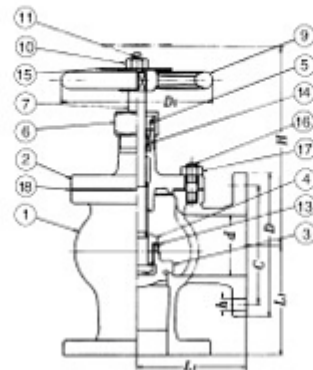

[Quality](#)

[Contact us](#)

[Sitemap](#)

[Marine Bronze valve >> JISF7302/7304 Cast Bronze Angle,SDNR Valve 5K](#)

[Back Out](#)

JISF7302/7304 CAST BRONZE ANGLE,SDNR VALVE 5K

JISF7302/7304 Cast Bronze Angle,SDNR Valve 5K Detail

BRONZE ANGLE VALVES

F7302-5 kgf/cm² F7304-16 kgf/cm²

No.	Item	Material
1	Body	BC6
2	Bonnet	BC6
3	Disc	BC6
4	Disc Nut	or
5	Gland	C3771BD
6	Gland Nut	
7	Stem	C3771BD
8	Set Screw	C2700W
9	Hand Wheel	FC20
10	Nut	C3771BD
11	Split Pin	C2600W
12	Lock Plate	C2600P
13	Lock Washer	C2600P
14	Packing	JISF7102
15	Name Plate	C2801P
16	Stud Bolt	C3771BD
17	Nut	C3771BD
18	Gasket	JISF7102

Nominal Press.	Dia.	d	L ₁	D	C	N	h	t	H	D ₁	
		5kgf/cm ² (F7302)	15	15	55	80	60	4	12	9	120
		20	20	60	85	65	4	12	10	130	100
		25	25	65	95	75	4	12	10	145	125
		32	32	80	115	90	4	15	12	150	125
		40	40	85	120	95	4	15	12	165	140
		50	50	100	130	105	4	15	14	200	140
		65	65	115	155	130	4	15	14	220	160
16kgf/cm ² (F7304)	15	15	70	95	70	4	15	12	120	80	
	20	20	75	100	75	4	15	14	130	100	
	25	25	85	125	90	4	19	14	145	125	
	32	32	95	135	100	4	19	16	150	125	
	40	40	100	140	105	4	19	16	165	140	

The above dimensions are the same for:
Bronze Screw-Down Angle Check Valves
 JIS F7352-5 kgf/cm² and JIS F7410-16 kgf/cm²
Bronze Union Bonnet Angle Valves
 JIS F7347-5 kgf/cm² and JIS F7349-16 kgf/cm²