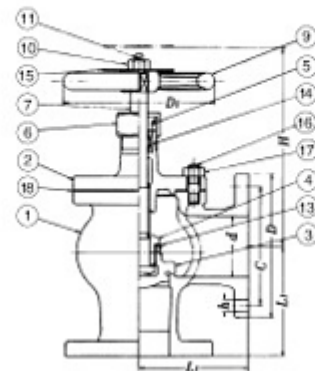

[Quality](#)

[Contact us](#)

[Sitemap](#)

[Marine Bronze valve >> JISF7302/7304 Cast Bronze Angle,SDNR Valve 5K](#)

[Back Out](#)

JISF7302/7304 CAST BRONZE ANGLE,SDNR VALVE 5K

JISF7302/7304 Cast Bronze Angle,SDNR Valve 5K Detail

BRONZE ANGLE VALVES

F7302-5 kgf/cm² F7304-16 kgf/cm²

No.	Item	Material
1	Body	BC6
2	Bonnet	BC6
3	Disc	BC6
4	Disc Nut	or
5	Gland	C3771BD
6	Gland Nut	
7	Stem	C3771BD
8	Set Screw	C2700W
9	Hand Wheel	FC20
10	Nut	C3771BD
11	Split Pin	C2600W
12	Lock Plate	C2600P
13	Lock Washer	C2600P
14	Packing	JISF7102
15	Name Plate	C2801P
16	Stud Bolt	C3771BD
17	Nut	C3771BD
18	Gasket	JISF7102

Nominal Press.	Dia.	d	L ₁	D	C	N	h	t	H	D ₁
		5kgf/cm ² (F7302)	15	15	55	80	60	4	12	9
	20	20	60	85	65	4	12	10	130	100
	25	25	65	95	75	4	12	10	145	125
	32	32	80	115	90	4	15	12	150	125
	40	40	85	120	95	4	15	12	165	140
	50	50	100	130	105	4	15	14	200	140
	65	65	115	155	130	4	15	14	220	160
16kgf/cm ² (F7304)	15	15	70	95	70	4	15	12	120	80
	20	20	75	100	75	4	15	14	130	100
	25	25	85	125	90	4	19	14	145	125
	32	32	95	135	100	4	19	16	150	125
	40	40	100	140	105	4	19	16	165	140

The above dimensions are the same for:
Bronze Screw-Down Angle Check Valves
 JIS F7352-5 kgf/cm² and JIS F7410-16 kgf/cm²
Bronze Union Bonnet Angle Valves
 JIS F7347-5 kgf/cm² and JIS F7349-16 kgf/cm²