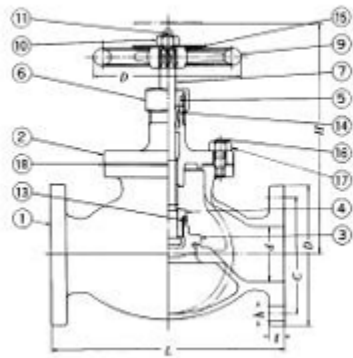

[Quality](#)

[Contact us](#)

[Sitemap](#)

[Marine Bronze valve >> JISF7301/7303 Cast Bronze Globe,SDNR Valve 5K](#)

[Back Out](#)

**JISF7301/7303 CAST BRONZE GLOBE,SDNR VALVE 5K**

JISF7301/7303 Cast Bronze Globe,SDNR Valve 5K Detail

**BRONZE GLOBE VALVES**  
**F7301-5 kgf/cm<sup>2</sup> F7303-16 kgf/cm<sup>2</sup>**

Nominal Press.	Dia.	d	L	D	C	N	h	t	H	D <sub>1</sub>
5kgf /cm <sup>2</sup> (F7301)	15	15	100	80	60	4	12	9	130	80
	20	20	110	85	65	4	12	10	140	100
	25	25	120	95	75	4	12	10	160	125
	32	32	140	115	90	4	15	12	170	125
	40	40	160	120	95	4	15	12	190	140
	50	50	210	130	105	4	15	14	235	140
16kgf /cm <sup>2</sup> (F7303)	65	65	250	155	130	4	15	14	260	160
	15	15	110	95	70	4	15	12	130	80
	20	20	120	100	75	4	15	14	140	100
	25	25	130	125	90	4	19	14	160	125
	32	32	160	135	100	4	19	16	170	125
	40	40	180	140	105	4	19	16	190	140

No.	Item	Material
1	Body	BC6
2	Bonnet	
3	Disc	BC6
4	Disc Nut	or
5	Gland	C377 1BD
6	Gland Nut	
7	Stem	C377 1BD
8	Set Screw	C2700W
9	Hand Wheel	FC20
10	Nut	C377 1BD
11	Split Pin	C2600W
12	Lock Plate	C2600P
13	Lock Washer	C2600P
14	Packing	JISF7102
15	Name Plate	C2801P
16	Stud Bolt	C377 1BD
17	Nut	C377 1BD
18	Gasket	JISF7102

The above dimensions are the same for:  
**Bronze Screw-Down Globe Check Valves**  
 JIS F7351-5 kgf/cm<sup>2</sup> and JIS F7409-16 kgf/cm<sup>2</sup>  
**Bronze Globe Union Bonnet Valves**  
 JIS F7346-5 kgf/cm<sup>2</sup> and JIS F7348-16 kgf/cm<sup>2</sup>