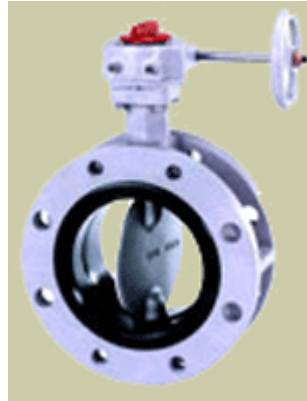

[Marine Butterfly valve](#) >> Flanged pattern Butterfly valve

[Back Out](#)

### FLANGED PATTERN BUTTERFLY VALVE

Flanged pattern Butterfly valve Detail

## BUTTERFLY VALVES (Continued)

These ISO valves are available with JIS, DIN, or ANSI flange drilling (see flange drilling chart below).  
Specify when ordering.

**Flange Dimension Chart**

Size	JIS				DIN						ANSI	
	5K		10K		PN6		PN10		PN16		150 Lbs.	
	C	n-h Bolt	C	n-h Bolt	C	n-h Bolt	C	n-h Bolt	C	n-h Bolt	C	n-h Bolt
50	105	4 x 15	120	4 x 19	110	4 x 14	125	4 x 18	125	4 x 18	121	4 x 20
65	130	4 x 15	140	4 x 19	130	4 x 14	145	4 x 18	145	4 x 18	140	4 x 20
80	145	4 x 19	150	8 x 19	150	4 x 18	160	8 x 18	160	8 x 18	152	8 x 20
100	165	8 x 19	175	8 x 19	170	4 x 18	180	8 x 18	180	8 x 18	190	8 x 20
125	200	8 x 19	210	8 x 23	200	8 x 18	210	8 x 18	210	8 x 18	216	8 x 23
150	230	8 x 19	240	8 x 23	225	8 x 18	240	8 x 22	240	8 x 22	241	8 x 23
200	280	8 x 23	290	12 x 23	280	8 x 18	295	8 x 22	295	12 x 22	298	8 x 23
250	345	12 x 23	355	12 x 25	335	12 x 18	350	12 x 22	355	12 x 26	362	12 x 26
300	390	12 x 23	400	16 x 25	395	12 x 22	400	12 x 22	410	12 x 26	431	12 x 26