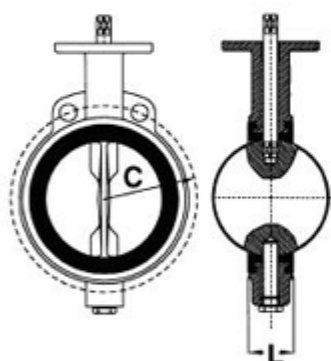

[Marine Butterfly valve](#) >> Flanged pattern Butterfly valve

[Back Out](#)

### FLANGED PATTERN BUTTERFLY VALVE

Flanged pattern Butterfly valve Detail

## BUTTERFLY VALVES (Continued)

These ISO valves are available with JIS, DIN, or ANSI flange drilling (see flange drilling chart below).  
Specify when ordering.

**Flange Dimension Chart**

Size	JIS				DIN						ANSI	
	5K		10K		PN6		PN10		PN16		150 Lbs.	
	C	n-h Bolt	C	n-h Bolt	C	n-h Bolt	C	n-h Bolt	C	n-h Bolt	C	n-h Bolt
50	105	4 x 15	120	4 x 19	110	4 x 14	125	4 x 18	125	4 x 18	121	4 x 20
65	130	4 x 15	140	4 x 19	130	4 x 14	145	4 x 18	145	4 x 18	140	4 x 20
80	145	4 x 19	150	8 x 19	150	4 x 18	160	8 x 18	160	8 x 18	152	8 x 20
100	165	8 x 19	175	8 x 19	170	4 x 18	180	8 x 18	180	8 x 18	190	8 x 20
125	200	8 x 19	210	8 x 23	200	8 x 18	210	8 x 18	210	8 x 18	216	8 x 23
150	230	8 x 19	240	8 x 23	225	8 x 18	240	8 x 22	240	8 x 22	241	8 x 23
200	280	8 x 23	290	12 x 23	280	8 x 18	295	8 x 22	295	12 x 22	298	8 x 23
250	345	12 x 23	355	12 x 25	335	12 x 18	350	12 x 22	355	12 x 26	362	12 x 26
300	390	12 x 23	400	16 x 25	395	12 x 22	400	12 x 22	410	12 x 26	431	12 x 26