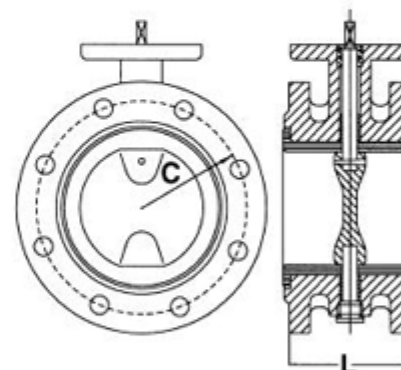

[Marine Butterfly valve](#) >> Flanged pattern Butterfly valve

[Back Out](#)

### FLANGED PATTERN BUTTERFLY VALVE

Flanged pattern Butterfly valve Detail

## BUTTERFLY VALVES (Continued)

These ISO valves are available with JIS, DIN, or ANSI flange drilling (see flange drilling chart below).  
Specify when ordering.

**Flange Dimension Chart**

Size	JIS				DIN						ANSI	
	5K		10K		PN6		PN10		PN16		150 Lbs.	
	C	n-h Bolt	C	n-h Bolt	C	n-h Bolt	C	n-h Bolt	C	n-h Bolt	C	n-h Bolt
50	105	4 x 15	120	4 x 19	110	4 x 14	125	4 x 18	125	4 x 18	121	4 x 20
65	130	4 x 15	140	4 x 19	130	4 x 14	145	4 x 18	145	4 x 18	140	4 x 20
80	145	4 x 19	150	8 x 19	150	4 x 18	160	8 x 18	160	8 x 18	152	8 x 20
100	165	8 x 19	175	8 x 19	170	4 x 18	180	8 x 18	180	8 x 18	190	8 x 20
125	200	8 x 19	210	8 x 23	200	8 x 18	210	8 x 18	210	8 x 18	216	8 x 23
150	230	8 x 19	240	8 x 23	225	8 x 18	240	8 x 22	240	8 x 22	241	8 x 23
200	280	8 x 23	290	12 x 23	280	8 x 18	295	8 x 22	295	12 x 22	298	8 x 23
250	345	12 x 23	355	12 x 25	335	12 x 18	350	12 x 22	355	12 x 26	362	12 x 26
300	390	12 x 23	400	16 x 25	395	12 x 22	400	12 x 22	410	12 x 26	431	12 x 26