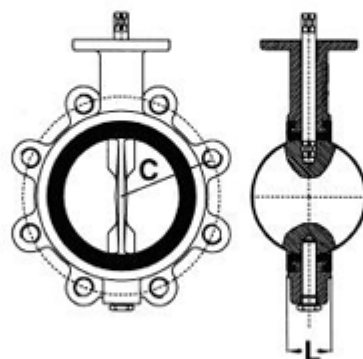

[Marine Butterfly valve](#) >> Flanged pattern Butterfly valve

[Back Out](#)

### FLANGED PATTERN BUTTERFLY VALVE

Flanged pattern Butterfly valve Detail

## BUTTERFLY VALVES (Continued)

These ISO valves are available with JIS, DIN, or ANSI flange drilling (see flange drilling chart below).  
Specify when ordering.

**Flange Dimension Chart**

Size	JIS				DIN						ANSI	
	5K		10K		PN6		PN10		PN16		150 Lbs.	
	C	n-h Bolt	C	n-h Bolt	C	n-h Bolt	C	n-h Bolt	C	n-h Bolt	C	n-h Bolt
50	105	4 x 15	120	4 x 19	110	4 x 14	125	4 x 18	125	4 x 18	121	4 x 20
65	130	4 x 15	140	4 x 19	130	4 x 14	145	4 x 18	145	4 x 18	140	4 x 20
80	145	4 x 19	150	8 x 19	150	4 x 18	160	8 x 18	160	8 x 18	152	8 x 20
100	165	8 x 19	175	8 x 19	170	4 x 18	180	8 x 18	180	8 x 18	190	8 x 20
125	200	8 x 19	210	8 x 23	200	8 x 18	210	8 x 18	210	8 x 18	216	8 x 23
150	230	8 x 19	240	8 x 23	225	8 x 18	240	8 x 22	240	8 x 22	241	8 x 23
200	280	8 x 23	290	12 x 23	280	8 x 18	295	8 x 22	295	12 x 22	298	8 x 23
250	345	12 x 23	355	12 x 25	335	12 x 18	350	12 x 22	355	12 x 26	362	12 x 26
300	390	12 x 23	400	16 x 25	395	12 x 22	400	12 x 22	410	12 x 26	431	12 x 26