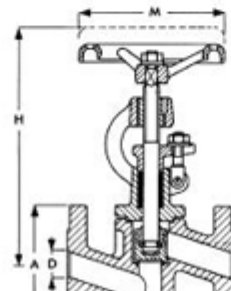

DN2002 – 16 BAR FLANGED CAST IRON GLOBE VALVES

Bolted Bonnet – Outside Screw & Yoke – Stainless Steel Trim

D	15	20	25	32	40	50	65	80	100	125	150	175	200	250	300
L	130	150	160	180	200	230	290	310	350	400	480	550	600	730	850
L1	90	95	100	105	115	125	145	155	175	200	225	250	275	325	375
A	95	105	115	140	150	165	185	200	220	250	285	315	340	405	460
H	184	196	214	225	248	279	324	359	404	465	520	577	665	830	945
H1	160	165	175	185	215	235	270	290	350	410	450	490	560	740	840
M	100	100	125	125	150	150	200	200	225	225	300	300	420	500	500
⚖	3,5	4,3	5,5	7,8	10,2	13,2	21	26,3	40,6	59,8	83	112	136	217	325

DN2015 – 40 BAR FLANGED CAST STEEL GLOBE VALVES

Bolted Bonnet – Outside Screw & Yoke

D	15	20	25	32	40	50	65	80	100	125	150	175	200	250	300
L	130	150	160	180	200	230	290	310	350	400	480	550	600	730	850
L1	90	95	100	105	115	125	145	155	175	200	225	250	275	325	375
A	95	105	115	140	150	165	185	200	235	270	300	350	375	450	515
H	227	240	245	250	300	312	350	395	450	520	590	655	750	875	990
H1	217	220	225	250	280	300	340	365	410	460	530	605	690	875	990
M	100	100	125	125	150	150	200	200	250	250	300	420	420	500	575
⚖	5	6	7	11	14	19	30	33	49	69	97	155	180	275	370

DN2018 – 160 BAR FLANGED CAST STEEL GLOBE VALVES

Bolted Bonnet – Outside Screw & Yoke

D	10	15	20	25	32	40	50	65	80	100	125	150
L	210	210	230	230	260	260	300	340	380	430	500	550
A	100	105	130	140	155	170	195	220	230	265	315	355
H	255	255	255	255	325	325	335	400	455	490	565	650
M	140	140	180	180	200	200	250	280	320	360	400	500
⚖	8,5	9	12,5	13	22,5	23	29	55	73	106	168	246