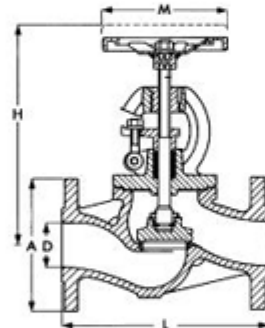

[Quality](#)

[Contact us](#)

[Sitemap](#)

[Marine Cast Steel valve](#) >> DIN 2002/2015/2018 Cast Steel Globe Valve

[Back Out](#)

DIN 2002/2015/2018 CAST STEEL GLOBE VALVE

DIN 2002/2015/2018 Cast Steel Globe Valve Detail

DN2002 – 16 BAR FLANGED CAST IRON GLOBE VALVES

Bolted Bonnet – Outside Screw & Yoke – Stainless Steel Trim

D	15	20	25	32	40	50	65	80	100	125	150	175	200	250	300
L	130	150	160	180	200	230	290	310	350	400	480	550	600	730	850
L1	90	95	100	105	115	125	145	155	175	200	225	250	275	325	375
A	95	105	115	140	150	165	185	200	220	250	285	315	340	405	460
H	184	196	214	225	248	279	324	359	404	465	520	577	665	830	945
H1	160	165	175	185	215	235	270	290	350	410	450	490	560	740	840
M	100	100	125	125	150	150	200	200	225	225	300	300	420	500	500
⚖	3,5	4,3	5,5	7,8	10,2	13,2	21	26,3	40,6	59,8	83	112	136	217	325

DN2015 – 40 BAR FLANGED CAST STEEL GLOBE VALVES

Bolted Bonnet – Outside Screw & Yoke

D	15	20	25	32	40	50	65	80	100	125	150	175	200	250	300
L	130	150	160	180	200	230	290	310	350	400	480	550	600	730	850
L1	90	95	100	105	115	125	145	155	175	200	225	250	275	325	375
A	95	105	115	140	150	165	185	200	235	270	300	350	375	450	515
H	227	240	245	250	300	312	350	395	450	520	590	655	750	875	990
H1	217	220	225	250	280	300	340	365	410	460	530	605	690	875	990
M	100	100	125	125	150	150	200	200	250	250	300	420	420	500	575
⚖	5	6	7	11	14	19	30	33	49	69	97	155	180	275	370

DN2018 – 160 BAR FLANGED CAST STEEL GLOBE VALVES

Bolted Bonnet – Outside Screw & Yoke

D	10	15	20	25	32	40	50	65	80	100	125	150
L	210	210	230	230	260	260	300	340	380	430	500	550
A	100	105	130	140	155	170	195	220	230	265	315	355
H	255	255	255	255	325	325	335	400	455	490	565	650
M	140	140	180	180	200	200	250	280	320	360	400	500
⚖	8,5	9	12,5	13	22,5	23	29	55	73	106	168	246