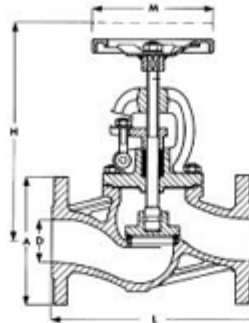

[Quality](#)

[Contact us](#)

[Sitemap](#)

[Marine Cast Steel valve](#) >> DIN 2002/2015/2018 Cast Steel Globe Valve

[Back Out](#)

DIN 2002/2015/2018 CAST STEEL GLOBE VALVE

DIN 2002/2015/2018 Cast Steel Globe Valve Detail

DN2002 – 16 BAR FLANGED CAST IRON GLOBE VALVES

Bolted Bonnet – Outside Screw & Yoke – Stainless Steel Trim

D	15	20	25	32	40	50	65	80	100	125	150	175	200	250	300
L	130	150	160	180	200	230	290	310	350	400	480	550	600	730	850
L1	90	95	100	105	115	125	145	155	175	200	225	250	275	325	375
A	95	105	115	140	150	165	185	200	220	250	285	315	340	405	460
H	184	196	214	225	248	279	324	359	404	465	520	577	665	830	945
H1	160	165	175	185	215	235	270	290	350	410	450	490	560	740	840
M	100	100	125	125	150	150	200	200	225	225	300	300	420	500	500
⚖	3,5	4,3	5,5	7,8	10,2	13,2	21	26,3	40,6	59,8	83	112	136	217	325

DN2015 – 40 BAR FLANGED CAST STEEL GLOBE VALVES

Bolted Bonnet – Outside Screw & Yoke

D	15	20	25	32	40	50	65	80	100	125	150	175	200	250	300
L	130	150	160	180	200	230	290	310	350	400	480	550	600	730	850
L1	90	95	100	105	115	125	145	155	175	200	225	250	275	325	375
A	95	105	115	140	150	165	185	200	235	270	300	350	375	450	515
H	227	240	245	250	300	312	350	395	450	520	590	655	750	875	990
H1	217	220	225	250	280	300	340	365	410	460	530	605	690	875	990
M	100	100	125	125	150	150	200	200	250	250	300	420	420	500	575
⚖	5	6	7	11	14	19	30	33	49	69	97	155	180	275	370

DN2018 – 160 BAR FLANGED CAST STEEL GLOBE VALVES

Bolted Bonnet – Outside Screw & Yoke

D	10	15	20	25	32	40	50	65	80	100	125	150
L	210	210	230	230	260	260	300	340	380	430	500	550
A	100	105	130	140	155	170	195	220	230	265	315	355
H	255	255	255	255	325	325	335	400	455	490	565	650
M	140	140	180	180	200	200	250	280	320	360	400	500
⚖	8,5	9	12,5	13	22,5	23	29	55	73	106	168	246