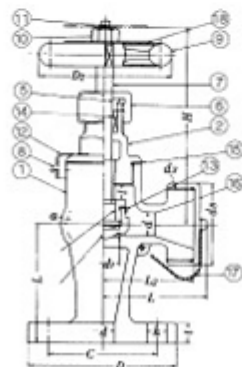

### JISF7334 DN15-25 CAST BRONZE HOSE GLOBE & ANGLE VALVE 5K/10K

JISF7334 DN15-25 Cast Bronze Hose Globe & Angle valve 5K/10K Detail

**Screwed Type**

**BRONZE HOSE GLOBE & ANGLE VALVES**  
**F7334 – 5 kgf/cm<sup>2</sup> & 10 kgf/cm<sup>2</sup>**

No.	Item	Material	No.	Item	Material	No.	Item	Material
1	Body	BC6	7	Stem	C3771BD	13	Lock Washer	C2600P
2	Bonnet		8	Set Screw	C2770W	14	Packing	JIS F7102
3	Disc	BC6	9	Hand Wheel	FC20	15	Gasket	JIS F7102
4	Disc Nut	or	10	Nut	C3771BD	16	Cap	BC6
5	Gland Nut	C3771BD	11	Split Pin	C2600W	17	Chain	C2600W
6	Gland Nut		12	Lock Plate	C2600P	18	Name Plate	C2600P

**Globe**

Nominal Dia.	Press.	d	d <sub>1</sub>	L	D	C	N	h	t	H	l	D <sub>2</sub>	d <sub>3</sub>	a	L <sub>1</sub>	L <sub>2</sub>	d <sub>a</sub>
		15	5	15	20	68	80	60	4	12	9	129	8	80	M42 x 2	3	55
15	10	15	20	73	95	70	4	15	12	129	8	80	M42 x 2	4	70	60	52
25	5	25	30	78	95	75	4	12	10	161	12	125	M42 x 2	4	60	65	52
25	10	25	30	83	125	90	4	19	14	161	12	125	M42 x 2	4	65	70	52

**Angle**

Nominal Dia.	Press.	d	d <sub>1</sub>	L	D	C	N	h	t	H	l	D <sub>2</sub>	d <sub>3</sub>	a	L <sub>1</sub>	L <sub>2</sub>	d <sub>a</sub>
		15	5	15	20	73	80	60	4	12	9	129	8	80	M42 x 2	3	50
15	10	15	20	73	95	70	4	15	12	129	8	80	M42 x 2	4	55	60	52
25	5	25	30	78	95	75	4	12	10	161	12	125	M42 x 2	4	60	65	52
25	10	25	30	83	125	90	4	19	14	161	12	125	M42 x 2	4	65	70	52