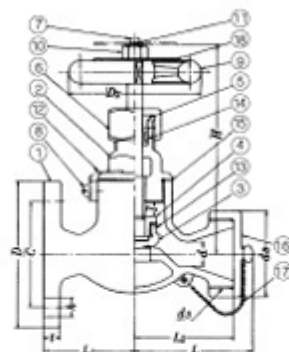

### JISF7334 DN15-25 CAST BRONZE HOSE GLOBE & ANGLE VALVE 5K/10K

JISF7334 DN15-25 Cast Bronze Hose Globe & Angle valve 5K/10K Detail

**Screwed Type**

**BRONZE HOSE GLOBE & ANGLE VALVES**  
**F7334 – 5 kgf/cm<sup>2</sup> & 10 kgf/cm<sup>2</sup>**

No.	Item	Material	No.	Item	Material	No.	Item	Material
1	Body	BC6	7	Stem	C3771BD	13	Lock Washer	C2600P
2	Bonnet		8	Set Screw	C2770W	14	Packing	JIS F7102
3	Disc	BC6	9	Hand Wheel	FC20	15	Gasket	JIS F7102
4	Disc Nut	or	10	Nut	C3771BD	16	Cap	BC6
5	Gland Nut	C3771BD	11	Split Pin	C2600W	17	Chain	C2600W
6	Gland Nut		12	Lock Plate	C2600P	18	Name Plate	C2600P

**Globe**

Nominal Dia.	Press.	d	d <sub>1</sub>	L	D	C	N	h	t	H	l	D <sub>2</sub>	d <sub>3</sub>	a	L <sub>1</sub>	L <sub>2</sub>	d <sub>a</sub>
		15	5	15	20	68	80	60	4	12	9	129	8	80	M42 x 2	3	55
15	10	15	20	73	95	70	4	15	12	129	8	80	M42 x 2	4	70	60	52
25	5	25	30	78	95	75	4	12	10	161	12	125	M42 x 2	4	60	65	52
25	10	25	30	83	125	90	4	19	14	161	12	125	M42 x 2	4	65	70	52

**Angle**

Nominal Dia.	Press.	d	d <sub>1</sub>	L	D	C	N	h	t	H	l	D <sub>2</sub>	d <sub>3</sub>	a	L <sub>1</sub>	L <sub>2</sub>	d <sub>a</sub>
		15	5	15	20	73	80	60	4	12	9	129	8	80	M42 x 2	3	50
15	10	15	20	73	95	70	4	15	12	129	8	80	M42 x 2	4	55	60	52
25	5	25	30	78	95	75	4	12	10	161	12	125	M42 x 2	4	60	65	52
25	10	25	30	83	125	90	4	19	14	161	12	125	M42 x 2	4	65	70	52